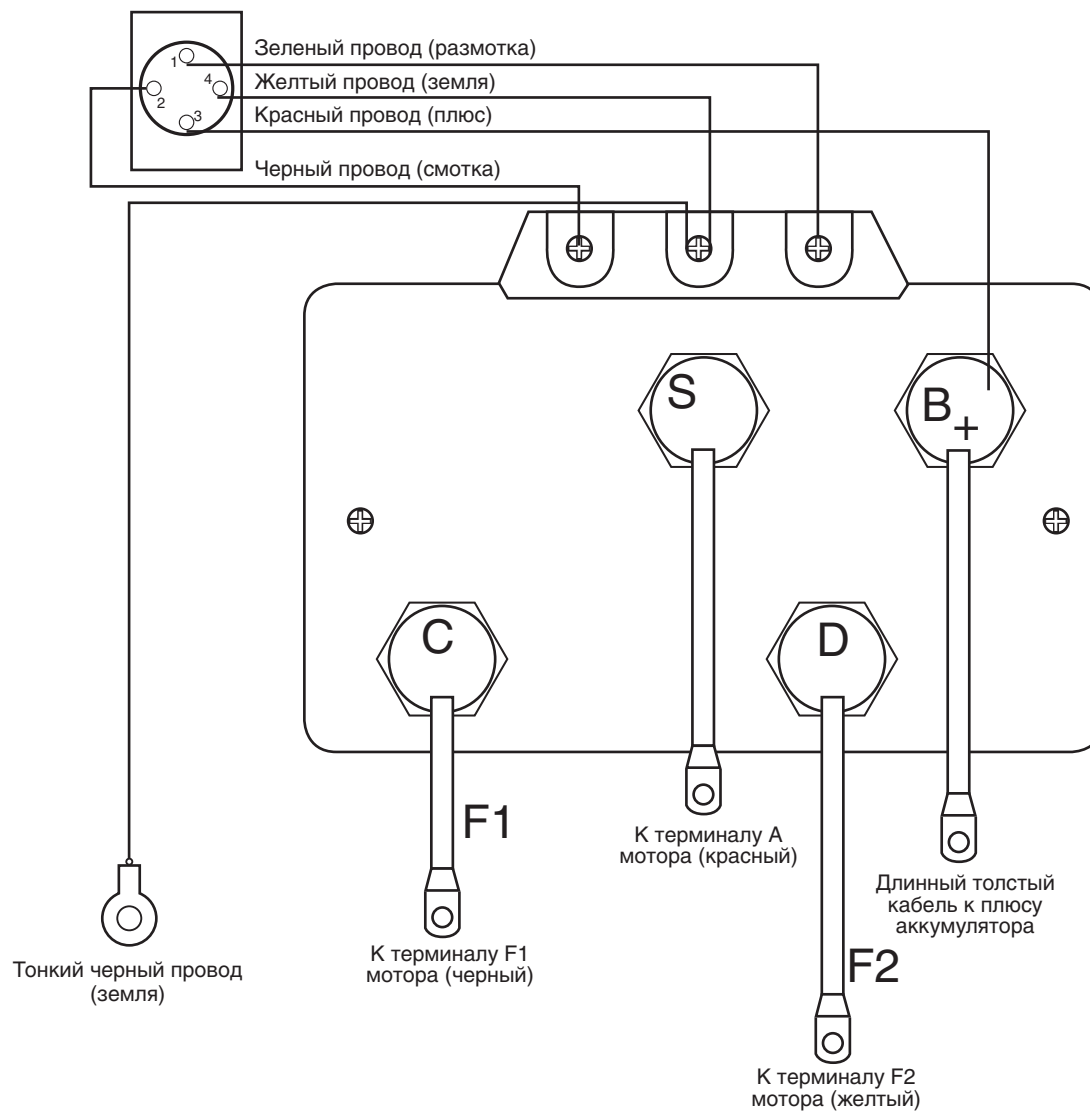

Схема подключения соленоида СТОКРАТ STO SBX 12003 / STO SBX 24003 (лебедки с серийными номерами ST10XXXXXX)

Схема подключения соленоида
СТОКРАТ STO SBX 12003 / STO SBX 24003
(лебедки с серийными номерами ST11102001 — ST11102349)

Схема подключения соленоида
СТОКРАТ STO SBX 12003 / STO SBX 24003
(лебедки с серийными номерами от ST11102350 и далее)