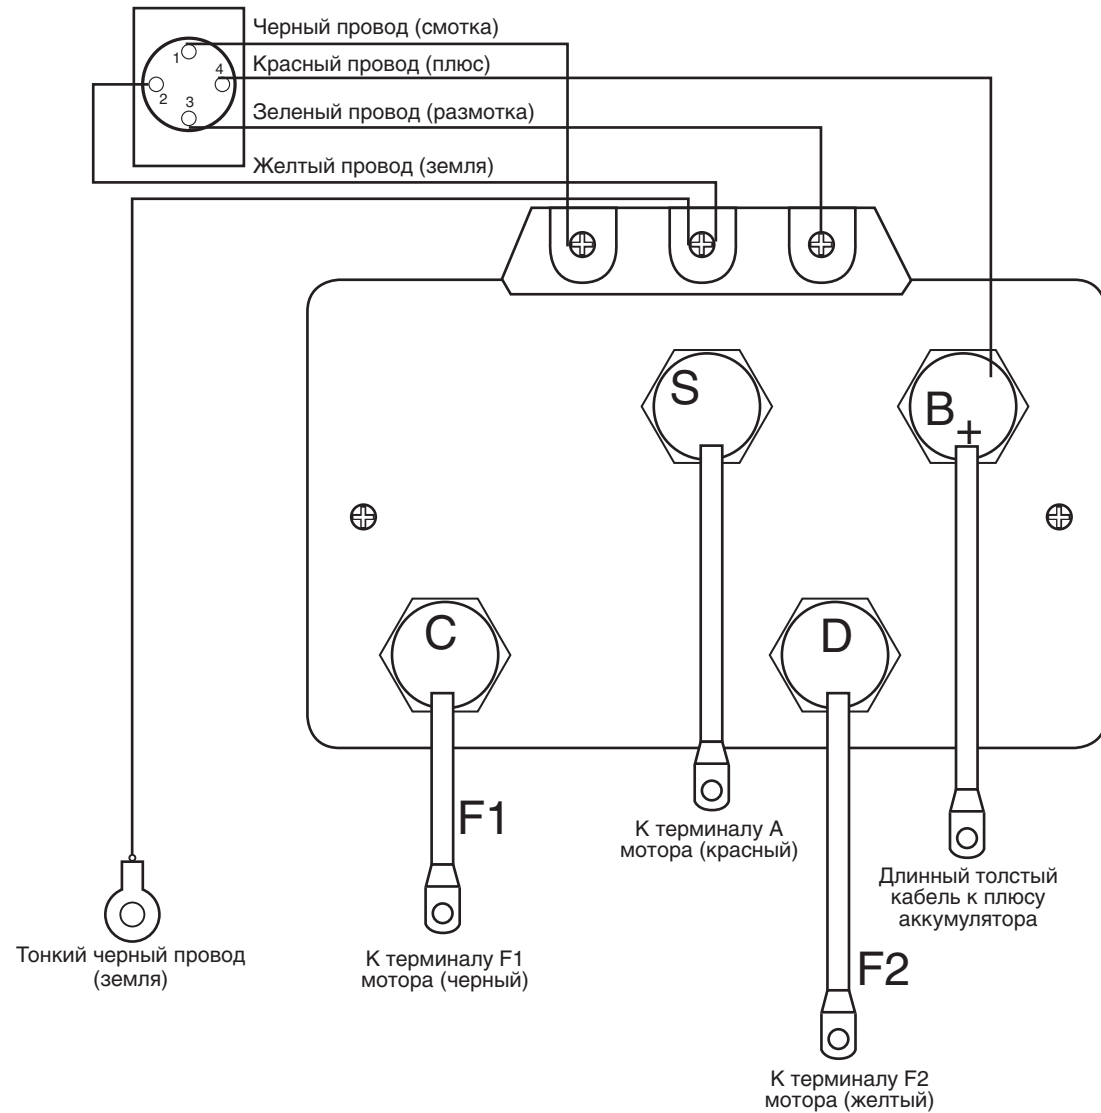

Схема подключения соленоида СТОКРАТ STO SBX 12003 / STO SBX 24003 (лебедки с серийными номерами ST10XXXXXX)

Схема подключения соленоида
СТОКРАТ STO SBX 12003 / STO SBX 24003
(лебедки с серийными номерами ST11102001 — ST11102349)

Схема подключения соленоида
СТОКРАТ STO SBX 12003 / STO SBX 24003
(лебедки с серийными номерами от ST11102350 и далее)